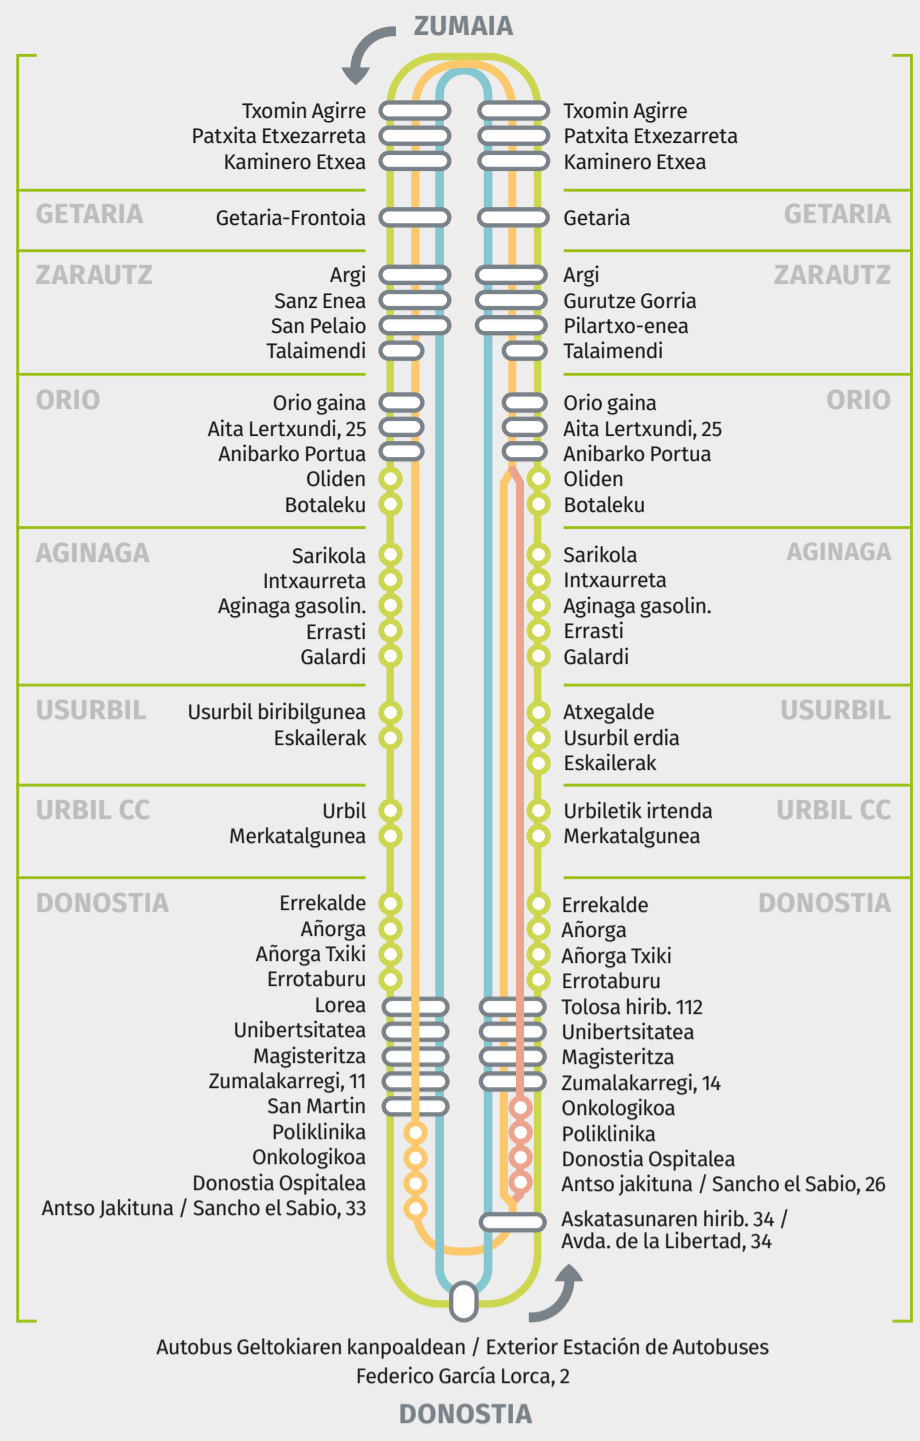

Zumaia > Donostia (N-634)

Zumaia > Zarautz > Donostia (AP-8)

Zumaia > Orio > Donostia (AP-8)

Zirkulazioa dela eta, igarotzeko orduak gutxi gorabeherakoak dira. Por razones de tráfico las horas de paso son aproximadas.